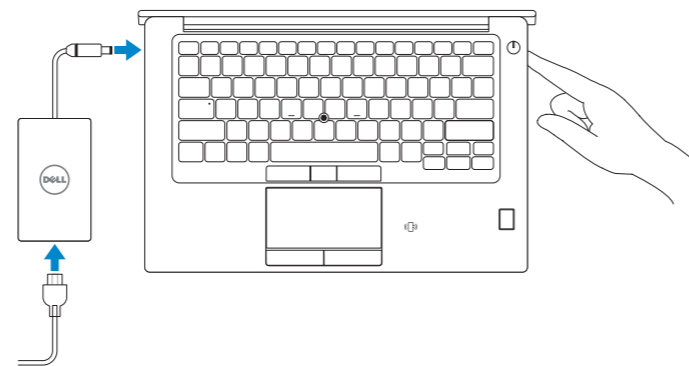

Latitude 7480

Quick Start Guide

Οδηγός γρήγορης έναρξης

Guia de início rápido

Краткое руководство по началу работы

מדריך הפעלה מהירה

1 Connect the power adapter and press the power button

Συνδέστε τον προσαρμογέα ισχύος και πιέστε το κουμπί λειτουργίας

Ligar o transformador e premir o botão para ligar/desligar

Подключите адаптер питания и нажмите кнопку питания

חבר את מתאם החשמל ולחץ על כפתור ההפעלה

2 Finish Windows 7 setup

Ολοκληρώστε την εγκατάσταση των Windows 7